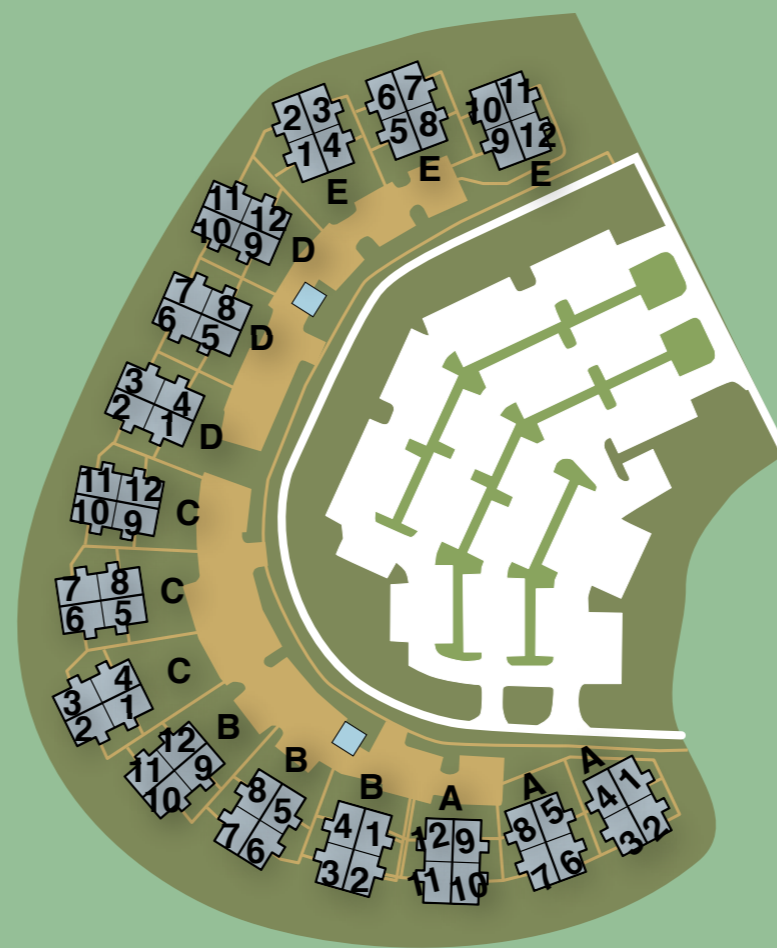

Saimaa
Adventures

ANGRY BIRDS
ACTIVITY
PARK

Gant-hotelli
ОТЕЛЬ Gant

Club-hotelli | ОТЕЛЬ Club

Talli | Конюшни
Vipelen

Atreenalin Seikkailupuisto |
Парк приключений Адреналин

Holiday Club Golf Saimaa

Putting

Imatran keskusta 6 km
Центр Иматра
Lappeenranta 35 km
Центр Лappeенранта
Holiday Club Golf Saimaa

10

11

12

18

1

Loma-asunnot | Коттеджи
Holiday Club Saimaanranta

Loma-asunnot | Апартаменты
Holiday Club Anttilankaari

Loma-asunnot | Апартаменты
Saimaan Rantapuisto
здания G1–G44