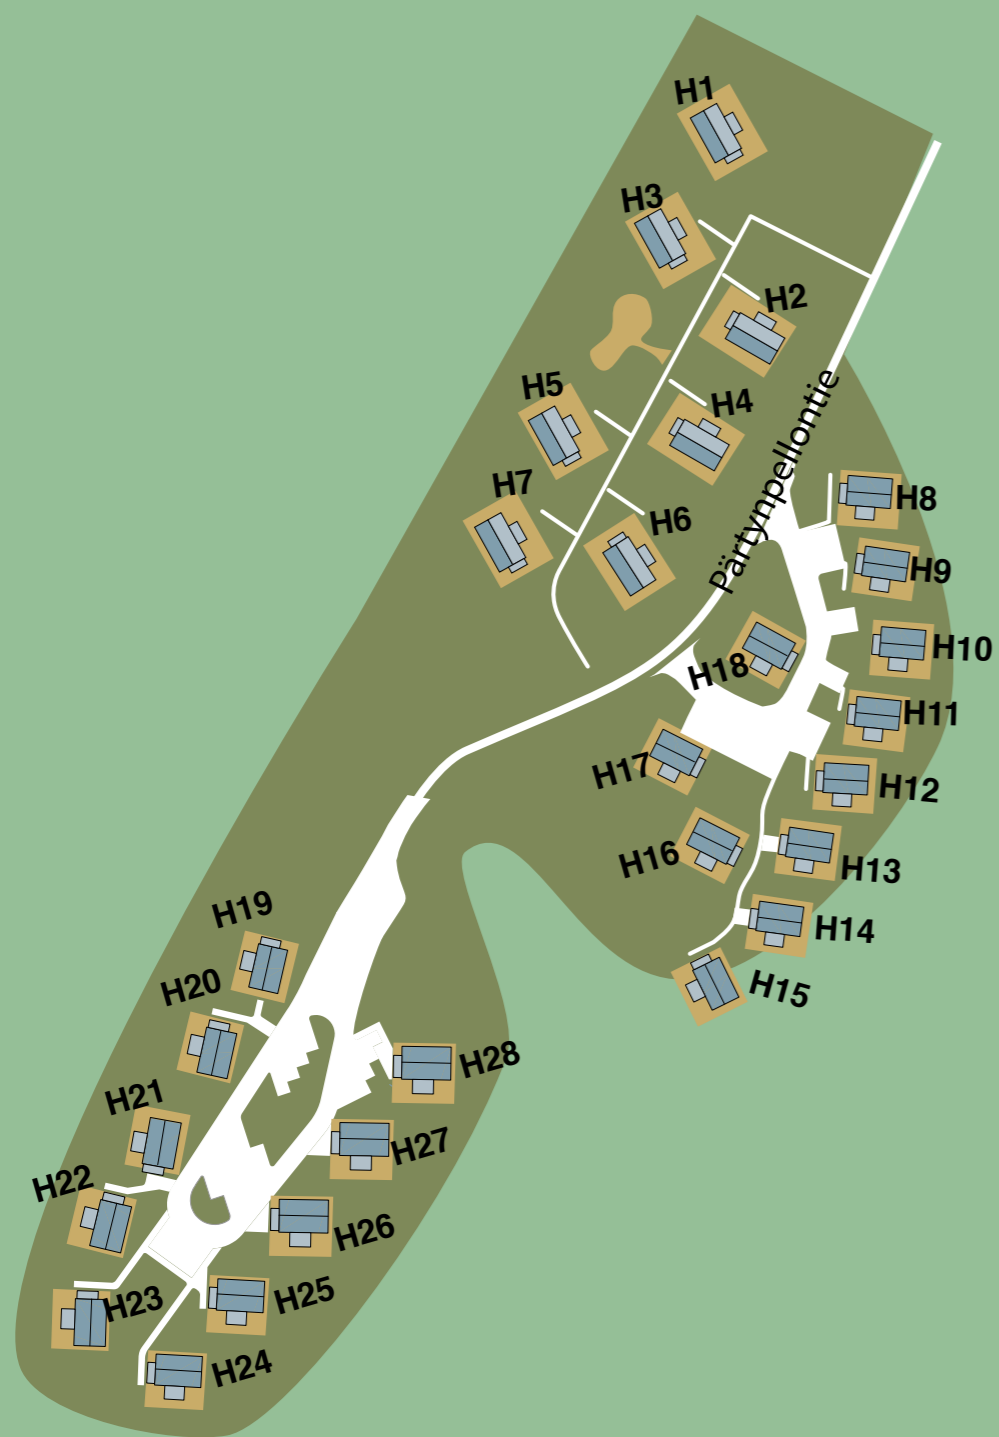

100 m

Vipelenranta
Vipelenkuja

Loma-asunnot | Коттеджи
Saimaa Gardens

Loma-asunnot | Коттеджи
Holiday Club Saimaanranta

Loma-asunnot | Коттеджи
Holiday Club Vipelentie

Коттеджи
Rantapuisto

Loma-asunnot | Коттеджи
Marina

Saimaa
Adventures

ANGRY BIRDS
ACTIVITY
PARK

Gant-hotelli
ОТЕЛЬ Gant

Club-hotelli | ОТЕЛЬ Club

Talli | Конюшни
Vipelen

Atreenalin Seikkailupuisto |
Парк приключений Адреналин

Holiday Club Golf Saimaa

Putting

Imatran keskusta 6 km
Центр Иматра
Lappeenranta 35 km
Центр Лappeенранта
Holiday Club Golf Saimaa

10

11

12

18

1

Loma-asunnot | Коттеджи
Holiday Club Saimaanranta

Loma-asunnot | Апартаменты
Holiday Club Anttilankaari

Loma-asunnot | Апартаменты
Saimaan Rantapuisto
здания G1–G44