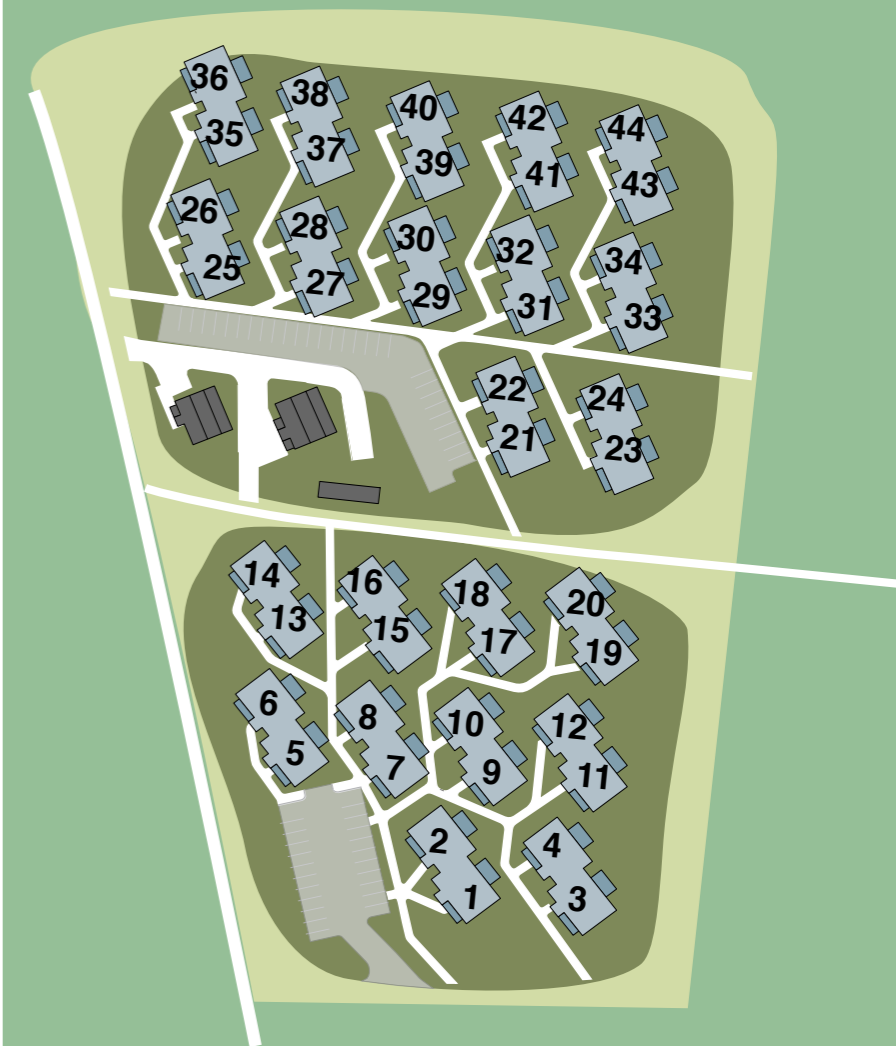

100 m

Vipelenranta
Vipelenkuja

Loma-asunnot | Коттеджи
Saimaa Gardens

Loma-asunnot | Коттеджи
Holiday Club Saimaanranta

Loma-asunnot | Коттеджи
Holiday Club Vipelentie

Коттеджи
Rantapuisto

Loma-asunnot | Коттеджи
Marina

Saimaa
Adventures

ANGRY BIRDS
ACTIVITY
PARK

Gant-hotelli
ОТЕЛЬ Gant

Club-hotelli | ОТЕЛЬ Club

Talli | Конюшни
Vipelen

Atreenalin Seikkailupuisto |
Парк приключений Адреналин

Holiday Club Golf Saimaa

Putting

Imatran keskusta 6 km
Центр Иматра
Lappeenranta 35 km
Центр Лappeенранта
Holiday Club Golf Saimaa

10

11

12

18

1

Loma-asunnot | Коттеджи
Holiday Club Saimaanranta

Loma-asunnot | Апартаменты
Holiday Club Anttilankaari

Loma-asunnot | Апартаменты
Saimaan Rantapuisto
здания G1–G44